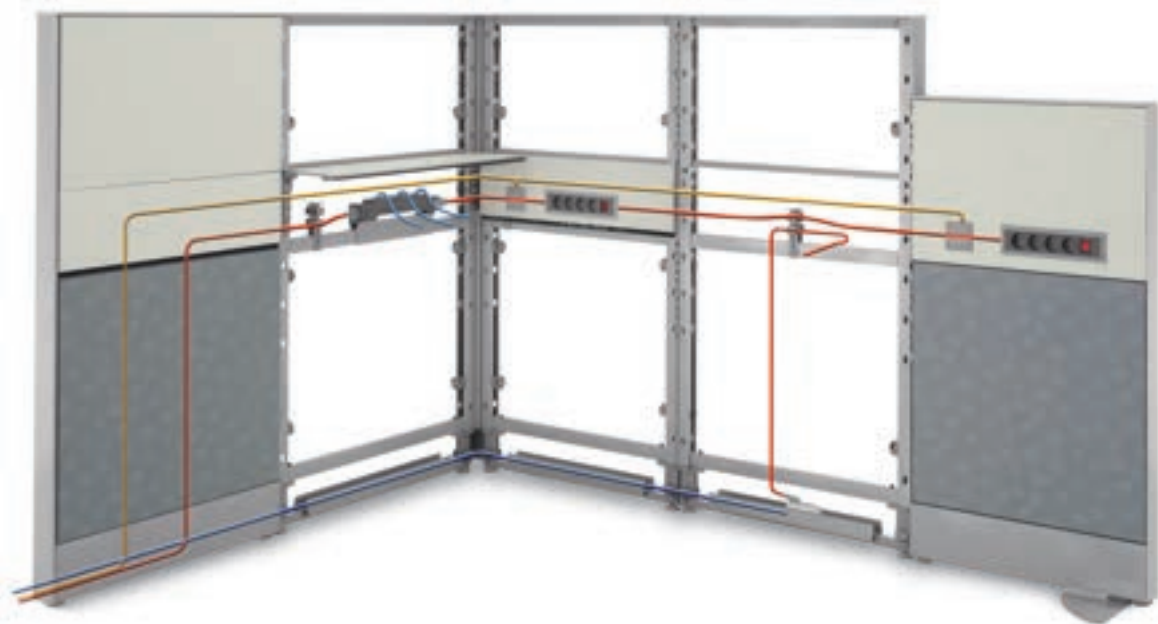

| Structure & Feature | 구조 및 특징

벨트 타일
기존 프레임 관통 방식이 아닌 오픈형 배선 방식으로 설계되어 사용자의 배선 관리가 탁월하며 대용량의 배선을 내장할 수 있어 업무공간 내의 각 사용자에 게 완벽한 업무환경을 제공합니다.

벨트 타일 힌지
플랜맥스의 독자적 기술로 개발되어 벨트타일에 적용된 스프링 힌지는 개폐가 부드럽고 완전 개방시 배선작업을 쉽게 합니다.

프레임 중단 배선
프레임의 중단부에는 라인의 굵기에 따라 고정할 수 있는 배선클립이 부착되어 있어 라인간의 간섭 없이 깔끔하게 정리할 수 있습니다.

마감 고무
벨트 타일의 하단에는 케이블을 손쉽게 인출할 수 있도록 고무로 마감처리하여 편리하며 고급스럽습니다.

안정각
발걸음을 최소화한 슬림타일의 안정각입니다.

플랜맥스 시리즈는 70T 두께로 제작되어 견고성이 뛰어나며, 프레임은 도시감각의 세련미를 느낄 수 있는 메탈릭 실버 톤으로 마감되어 고급 사무용 파티션의 기준을 제시합니다. 많은 패널 시스템이 가지고 있으면서도 가지지 못한 것. 플랜맥스는 완벽한 배선 시스템이 어떻게 사무환경에 유기적이고 적극적이며 역동적으로 대처하는지 보여 드립니다.

프레임 하단 배선
고강도의 엔지니어링 플라스틱으로 사출한 베이스는 하단배선을 위한 최적의 공간을 확보하고 가이드 클립이 일체형으로 되어 있어 배선의 정리가 탁월합니다. 또한 와이어 하우징이 대용량의 배선을 가능케 합니다.

프레임 커넥터
커넥터를 이용, 플랜맥스만의 독특한 체결방식이 이루어 집니다. 고강도의 플라스틱사출로 만들어진 커넥터는 특별한 공구 없이도 가장 빠른 시간내에 시스템 구축을 가능케 합니다.