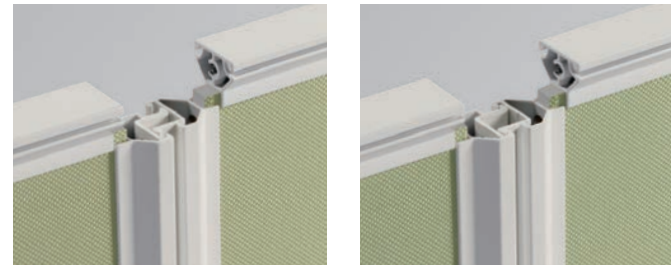

# 30T T-PLANMAX | Slim Panel System | 슬림 패널 시스템

30T의 초슬림 두께로 제작된 T-PLANMAX는 광폭 규격 까지 생산 가능한 다양한 규격으로 어떤 구조의 책상이나 사무공간에서도 잘 어울리는 모듈 시스템 사무용 패널입니다.

**쉽고 빠르게 설치되는 프레임 연결**  
마감 바는 프레임 연결과 동일한 구조이며 패널 조립에 소요되는 시간과 부품을 절감할 수 있는 심플한 구조입니다.