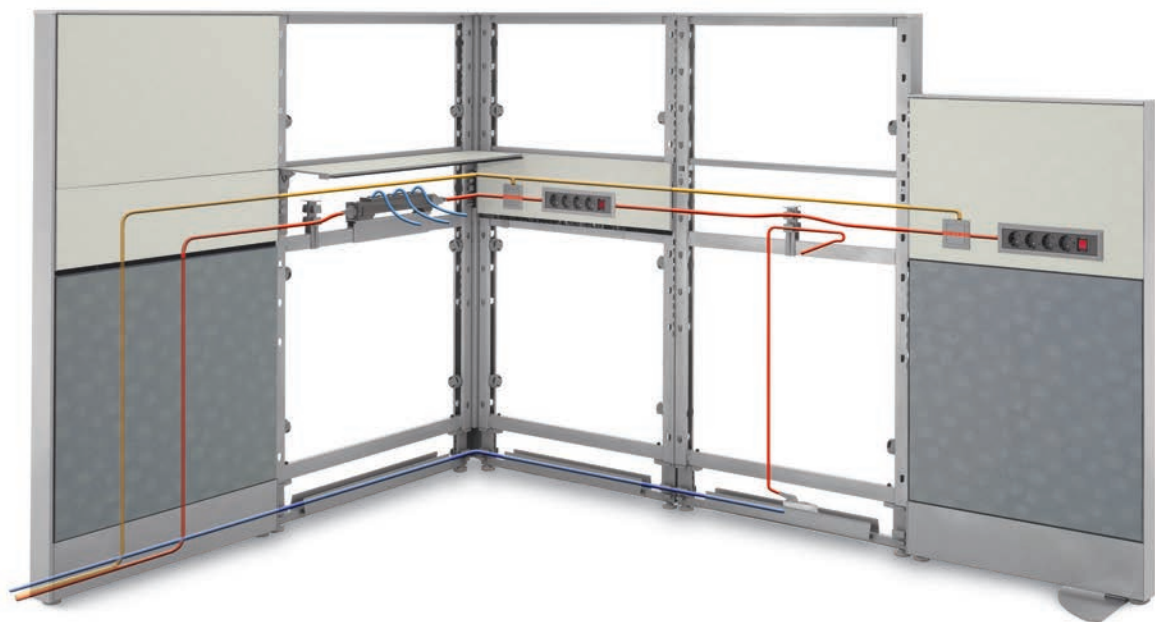

| Structure & Feature | 구조 및 특징

벨트 타일
기존 프레임 관통 방식이 아닌 오픈형 배선 방식으로 설계되어 사용자의 배선 관리가 탁월하며 대용량의 배선을 내장할 수 있어 업무공간 내의 각 사용자에 게 완벽한 업무환경을 제공합니다.

벨트 타일 힌지
플랜맥스의 독자적 기술로 개발되어 벨트타일에 적용된 스프링 힌지는 개폐가 부드럽고 완전 개방시 배선작업을 쉽게 합니다.

프레임 중단 배선
프레임의 중단부에는 라인의 굵기에 따라 고정할 수 있는 배선클립이 부착되어 있어 라인간의 간섭 없이 깔끔하게 정리할 수 있습니다.

마감 고무
벨트 타일의 하단에는 케이블을 손쉽게 인출할 수 있도록 고무로 마감처리하여 편리하며 고급스럽습니다.

안정각
발걸음을 최소화한 슬림타일의 안정각입니다.

플랜맥스 시리즈는 70T 두께로 제작되어 견고성이 뛰어나며, 프레임은 도시감각의 세련미를 느낄 수 있는 메탈릭 실버 톤으로 마감되어 고급 사무용 파티션의 기준을 제시합니다. 많은 패널 시스템이 가지고 있으면서도 가지지 못한 것, 플랜맥스는 완벽한 배선 시스템이 어떻게 사무환경에 유기적이고 적극적으로 역동적으로 대처하는지 보여 드립니다.

프레임 하단 배선
고강도의 엔지니어링 플라스틱으로 사출한 베이스는 하단배선을 위한 최적의 공간을 확보하고 가이드 클립이 일체형으로 되어 있어 배선의 정리가 탁월합니다. 또한 와이어 하우징이 대용량의 배선을 가능케 합니다.

프레임 커넥터
커넥터를 이용, 플랜맥스만의 독특한 체결방식이 이루어 집니다. 고강도의 플라스틱사출로 만들어진 커넥터는 특별한 공구 없이도 가장 빠른 시간내에 시스템 구축을 가능케 합니다.