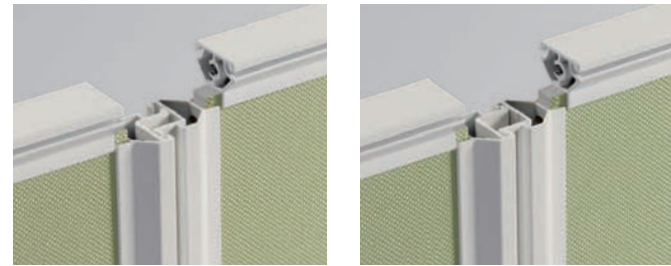

30T T-PLANMAX | Slim Panel System | 슬림 패널 시스템

30T의 초슬림 두께로 제작된 T-PLANMAX는 광폭 규격 까지 생산 가능한 다양한 규격으로 어떤 구조의 책상이나 사무공간에서도 잘 어울리는 모듈 시스템 사무용 패널입니다.

쉽고 빠르게 설치되는 프레임 연결
마감 바는 프레임 연결과 동일한 구조이며 패널 조립에 소요되는 시간과 부품을 절감할 수 있는 심플한 구조입니다.