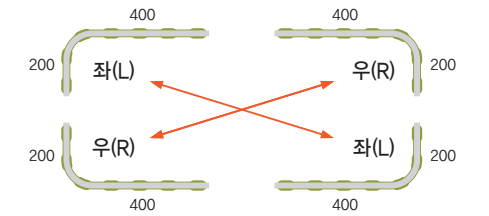

- 코너라운딩 선택시 좌(L)·우(R) 방향은 서로 호환 됩니다.
- 2장(1Set) 구매시 좌(L)·우(R) 방향 1개씩 출고 됩니다.
- 홀수 구매시 좌·우 방향 선택에 유의해 주세요.

H 1400mm

일반형

품명	규격	가격	G2B
OZ-0614	W600×T20×H1403	24658519	
OZ-0714	W700×T20×H1403	24658520	
OZ-0814	W800×T20×H1403	24658521	
OZ-1014	W1000×T20×H1403	24658522	

H 1600mm

일반형

품명	규격	가격	G2B
OZ-0616	W600×T20×H1603	24658523	
OZ-0716	W700×T20×H1603	24658524	
OZ-0816	W800×T20×H1603	24658525	
OZ-1016	W1000×T20×H1603	24658526	

H 1200mm / 1400mm / 1600mm

Post

품명	규격	가격	G2B
OZP-12	H1203	24668944	
OZP-14	H1403	24668945	
OZP-16	H1603	24668946	

베이스(마감)

품명	규격	가격	G2B
OZB-100	250×100×152	24668948	

베이스(중앙)

품명	규격	가격	G2B
OZB-102	250×100×152	24668949	

베이스(소)

품명	규격	가격	G2B
OZB-105	50×50×7	24682859	

데스크 커넥터

품명	규격	가격	G2B
OZH-001	26×25×30	24682860	

H 1300mm / 1500mm / 1700mm

라운드형

품명	규격	가격	G2B
OZC-1013	W1000×T30×H1289	24658530	
OZC-1015	W1000×T30×H1503	24658531	
OZC-1017	W1000×T30×H1683	24658532	

H 1300mm / 1500mm / 1700mm

라운드형 Post

품명	규격	가격	G2B
OZPC-13	250×30×1289	24693606	
OZPC-15	250×30×1503	24668947	
OZPC-17	250×30×1683	24693607